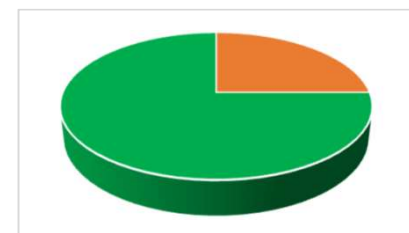

TFP Hand 2022 - TAUX CFA

12 STAGIAIRES DONT 8 APPRENTIS > 66,66 % D'APPRENTIS

Taux abandons stagiaires = 8,33 % - Taux abandon apprentis = 0 %

Taux Réussite global stagiaires

ABANDON	1	
NON	0	0,0%
PARTIELLE	3	27,3%
OUI	8	72,7%
Total :	12	

Taux Réussite spécifique apprenti(e)s

ABANDON	0	
NON	0	0,0%
PARTIELLE	2	25,0%
OUI	6	75,0%
Total :	8	

Taux d'insertion global

En situation d'emploi (ESE)	6	85,7%
Poursuite d'étude (PE)	0	0,0%
NON	1	14,3%

Nombre de réponse : 7