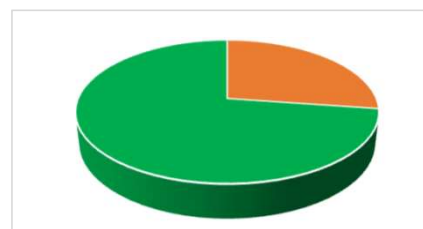

TFP Hand 2022 - TAUX CFA

12 STAGIAIRES DONT 8 APPRENTIS > 66,66 % D'APPRENTIS

Taux abandons stagiaires = 8,33 % - Taux abandon apprentis = 0 %

Taux Réussite global stagiaires

ABANDON	1	
NON	0	0,0%
PARTIELLE	3	27,3%
OUI	8	72,7%
Total :	12	

Taux Réussite spécifique apprenti(e)s

ABANDON	0	
NON	0	0,0%
PARTIELLE	2	25,0%
OUI	6	75,0%
Total :	8	

Taux d'insertion global

En situation d'emploi (ESE)	6	85,7%
Poursuite d'étude (PE)	0	0,0%
NON	1	14,3%

Nombre de réponse : 7