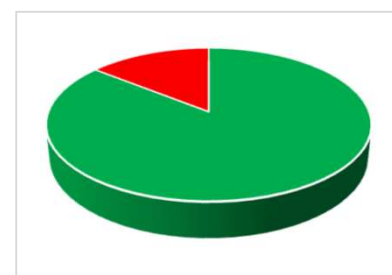

Taux d'insertion global

En situation d'emploi (ESE)	6	85,7%
Poursuite d'étude (PE)	0	0,0%
NON	1	14,3%

Nombre de réponse : 7

Taux de réponse : 87,5%